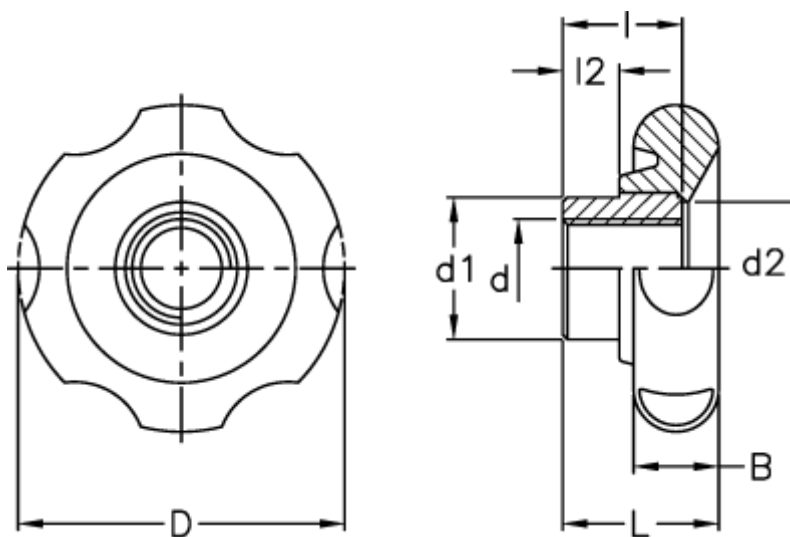

Article number: 2302174241

Description: E+G Lobe knob
VL.640/60 FP-A-M10

Measures

B	= 16
D	= 61
d1	= 25
d2	= 24
d 6H	= M10
l	= 23
L	= 30
l2	= 11